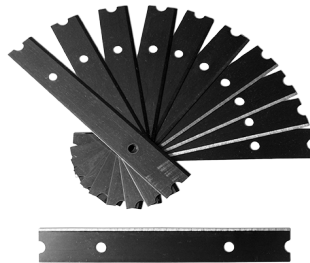

ОСТРИЕТА ЗА TM-22, 100 БР.

Код на артикула 670269
Модел TM-50